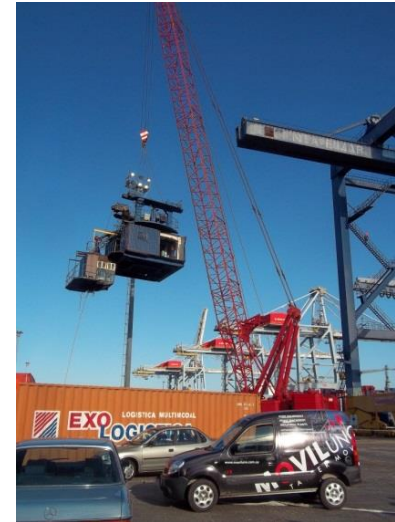

Logística y Re-locación de grandes equipos

Moviluno tiene mas de 17 años de experiencia brindando un servicio especializado a la industria:

- Montajes Industriales
- Relocating Ship to Shore Cranes
- Relocating Mobile Harbor Cranes
- Reach Stacker transportation
- Turbinas Eolicas

Ensamblaje y Desmontaje Industrial

Moviluno tiene mas de 17 años de experiencia brindando un servicio especializado a la industria:

- Ship to Shore
- Mobile Harbor Cranes
- Pedestal Cranes
- Gantry Cranes
- Straddle Carriers
- Reach Stackers
- Truck Cranes
- Gas Turbines
- Windmill Farms
- Big Structures