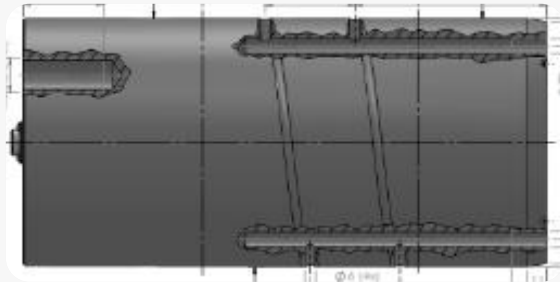

Actividades en UPM y Otros

MOVILUNO UPM:

- 12 Over Head Cranes Andritz
- 1 Ship to Shore
- 1 OHC Polo Oeste

Container Weight in Motion Reach Stackers (Pesaje de Contenedores)

Próximamente sistema homologado para pesaje en Reach Stackers .