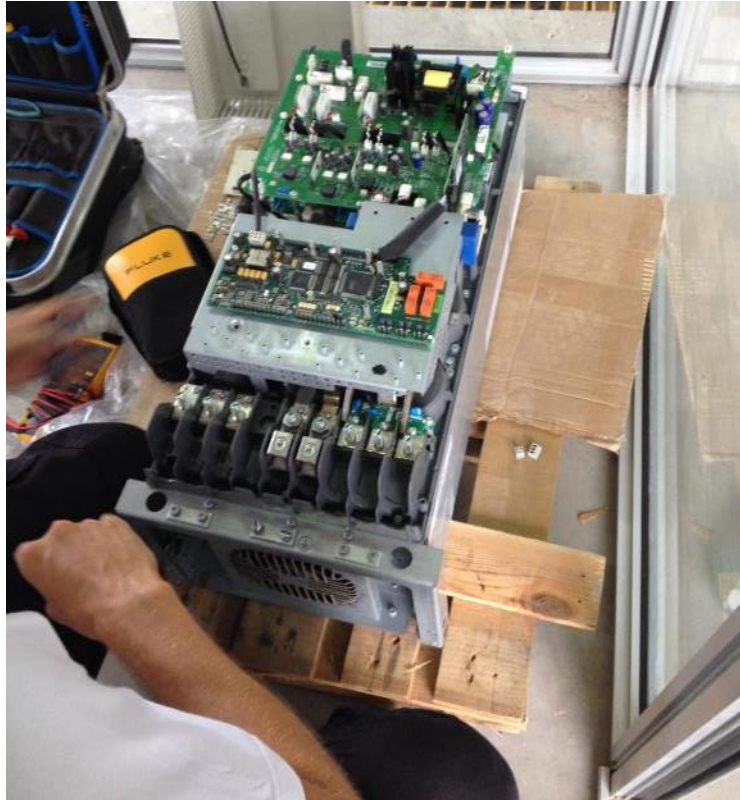

Automatización y Retrofitting de Grúas

Moviluno tiene mas de 17 años de experiencia brindando un servicio especializado a la industria:

- PLCs configuración
- Grúas retrofitting
- DC to AC adaptacioes
- Elevación automatización
- Boom automatización
- Luffing automatización
- Gantry automatización
- Motores Electroniicos
- Control de Frecuencia
- Inversores
- Encoders