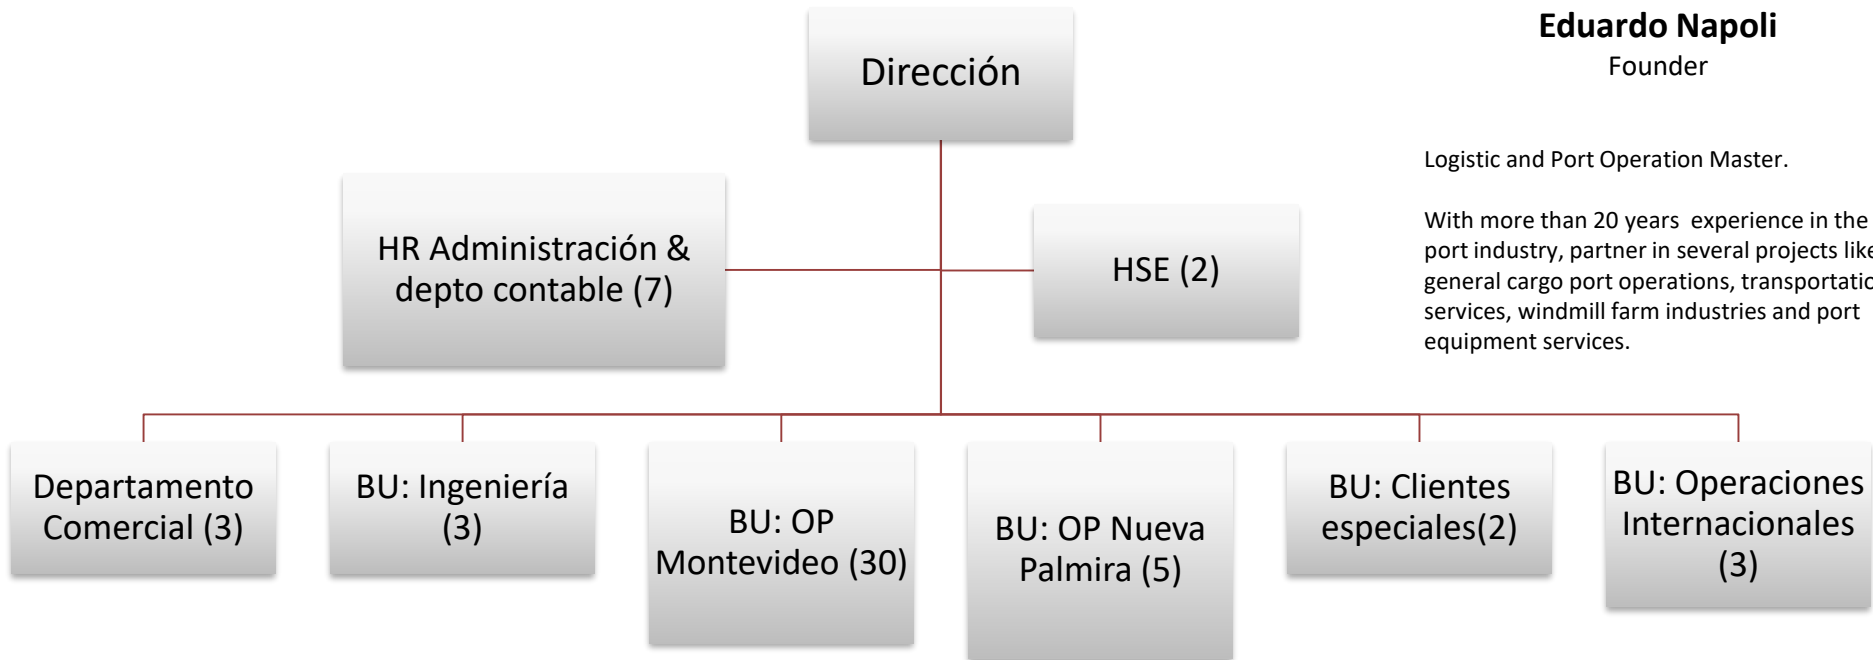

MOVILUNO

Mantenimiento & Ingeniería

ISO 9001:2015

17 años de experiencia con mas de 1.000.000 de horas en servicio especializado.
Somos MovilUno; una Empresa familiar, y totalmente nacional.
Generamos confianza en el uso de equipos, dando lo mejor de nosotros para crear soluciones técnicas, integrales y operativas que garanticen el desarrollo de su funcionamiento seguro y pleno.

ISO 9001:2015

Nuestro equipo

Eduardo Napoli
Founder

Logistic and Port Operation Master.

With more than 20 years experience in the port industry, partner in several projects like: general cargo port operations, transportation services, windmill farm industries and port equipment services.

55 Personas hacen la diferencia.

Donde estamos

Bolivia
Peru
Argentina
Paraguay
Uruguay

Talleres Industriales

Paraguay (Asuncion)
Fray Bentos
Nueva Palmira
Montevideo

Sistema de Gestion de Mantenimiento & Activos