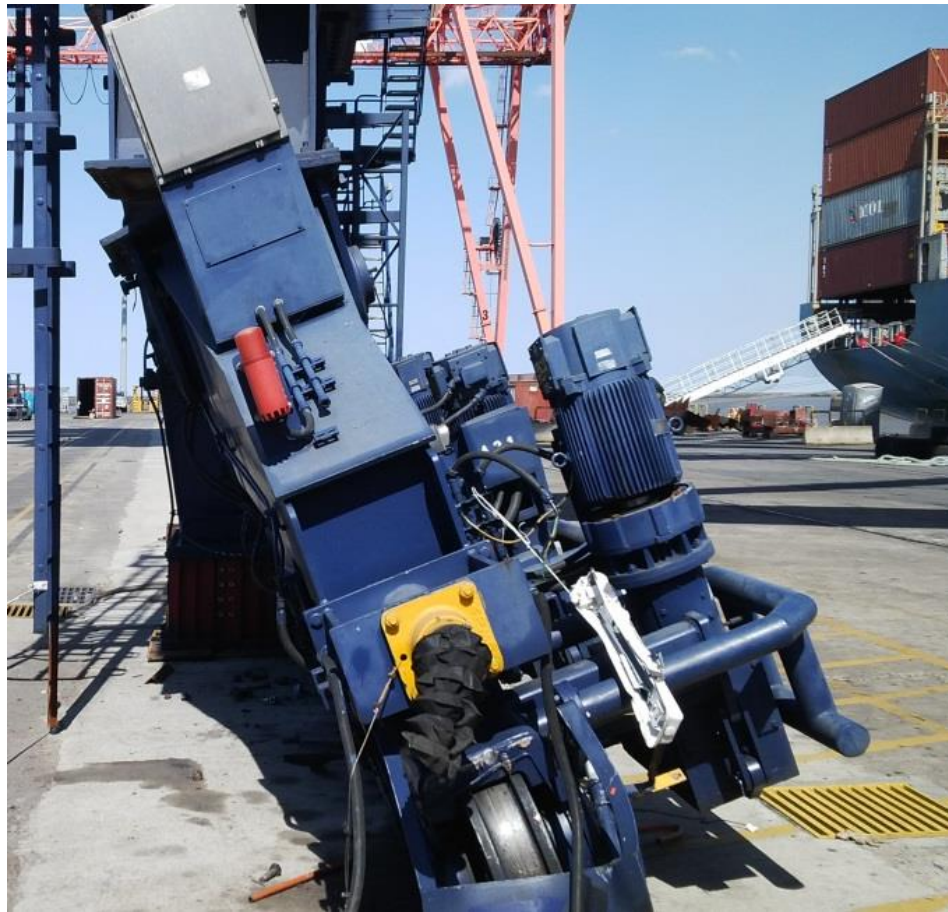

Servicios de Surveyor & Seguros