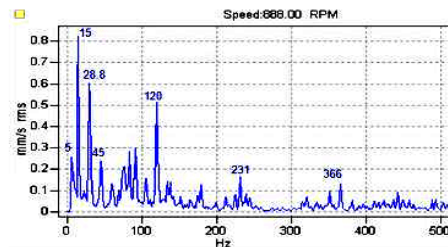

Ensayos no destructivos | Mantenimiento Predictivo

- Vibraciones