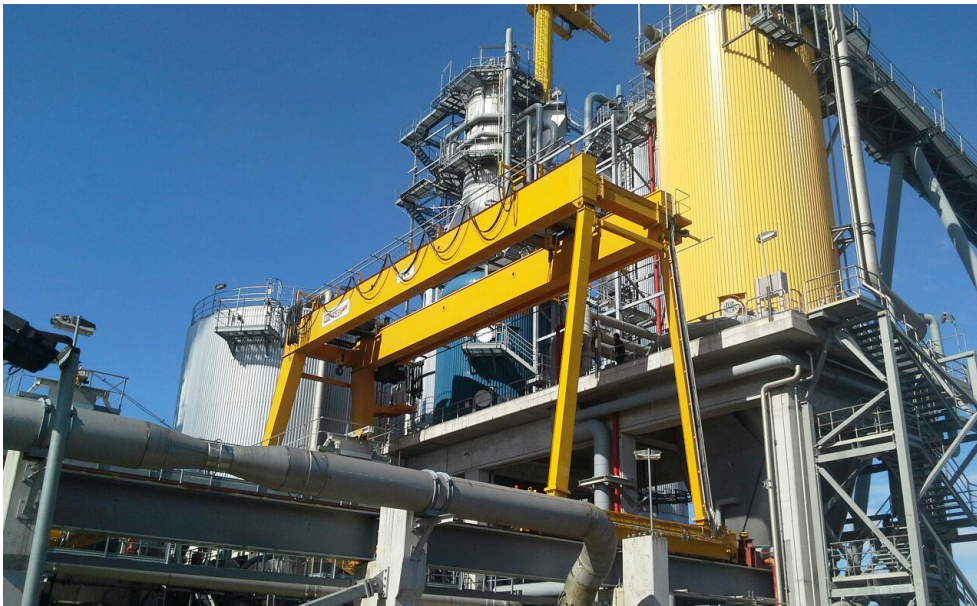

Actividades en UPM y Otros

MOVILUNO UPM:

- 12 Over Head Cranes Andritz
- 1 Ship to Shore
- 1 OHC Polo Oeste