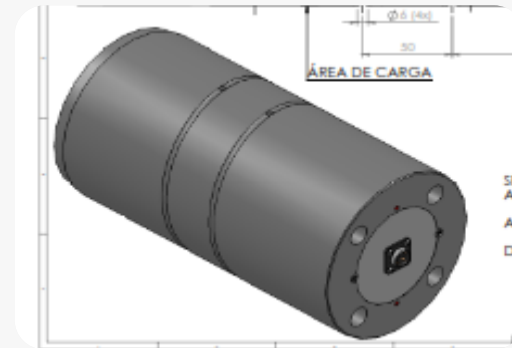

Actividades en UPM y Otros

MOVILUNO UPM:

- 12 Over Head Cranes Andritz
- 1 Ship to Shore
- 1 OHC Polo Oeste

Container Weight in Motion Reach Stackers (Pesaje de Contenedores)

Próximamente sistema homologado para pesaje en Reach Stackers .