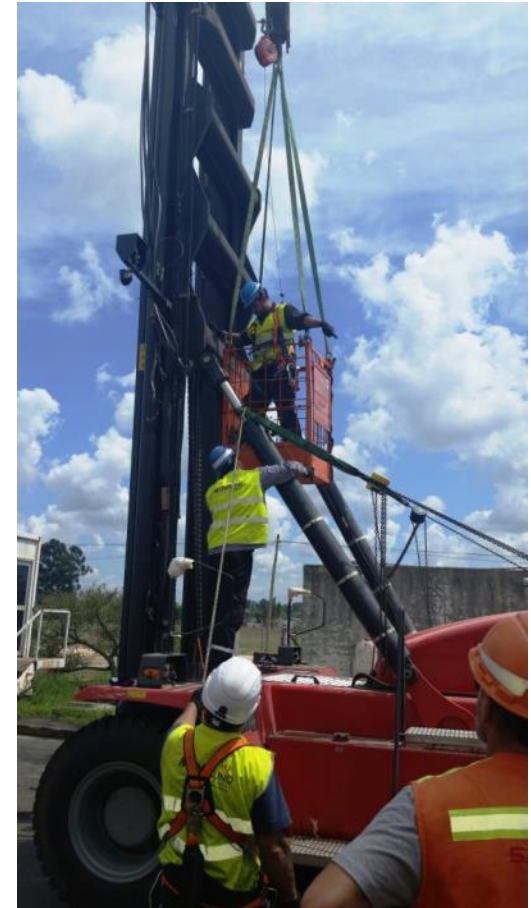

Servicio en las instalaciones del cliente

MOVILUNO llevamos la experiencia al cliente:

- Mantenimiento Preventivo
- Mantenimiento Correctivo
- Mantenimiento Predictivo
- Mantenimiento In Situ